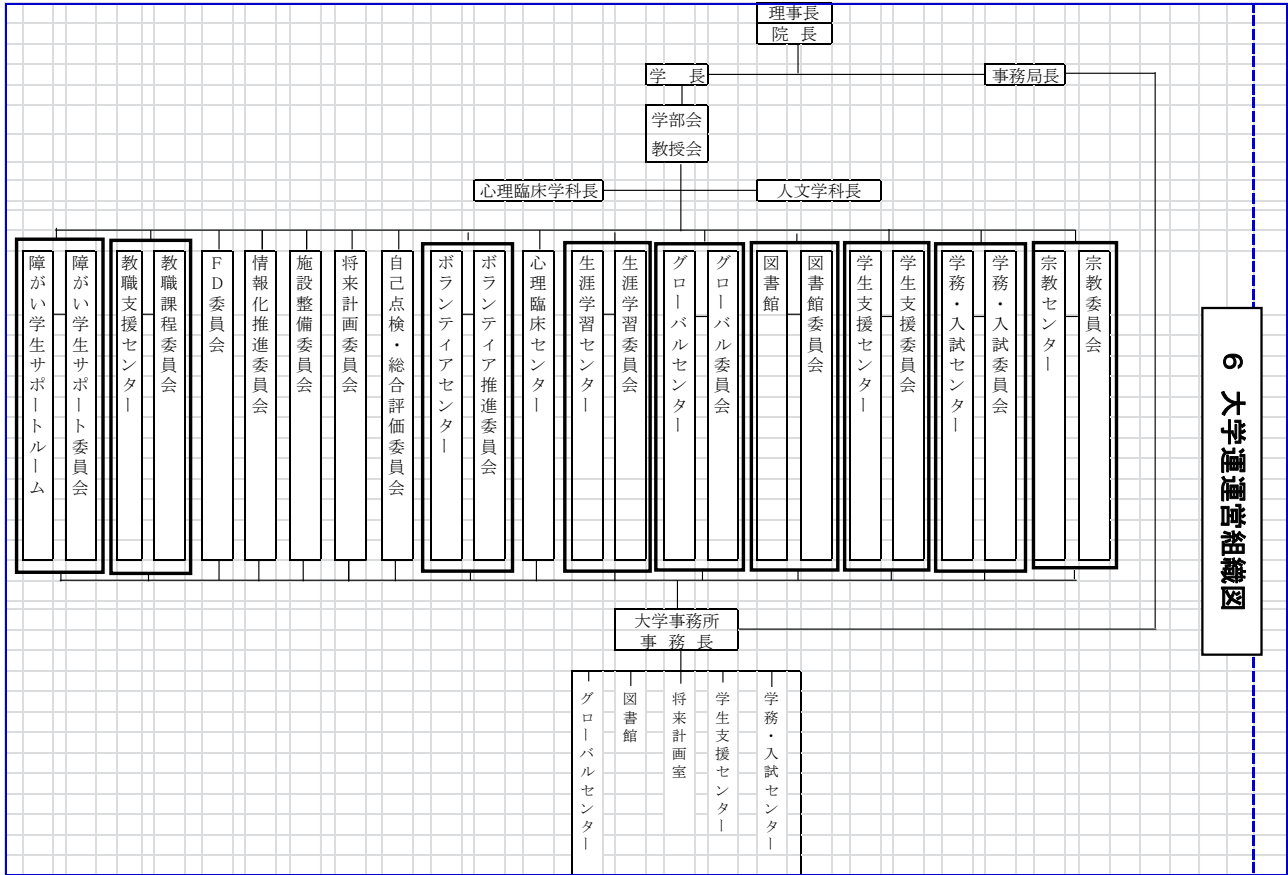

6 大学運営組織図

6 大学運営組織図